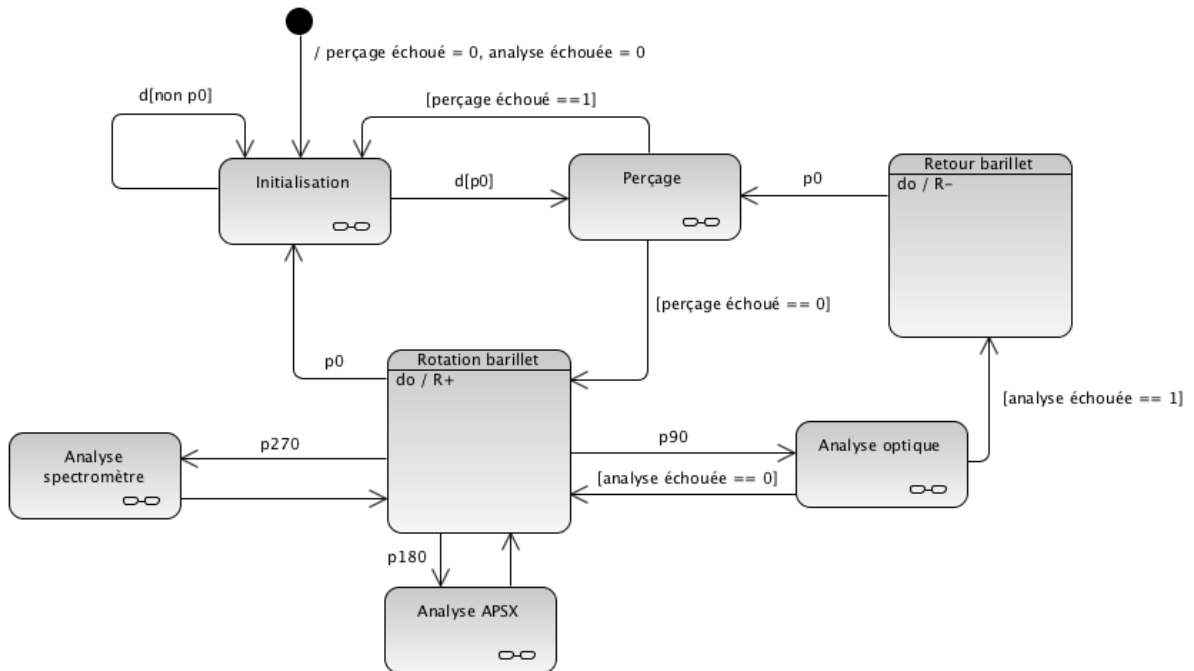

TD – Robot Perseverance – Commande de la prospection

ELEMENTS DE CORRECTION :

Q1 :

Q2/Q4 :

Remarque : solution pour la réponse à Q4 si le barillet ne possède qu'un seul sens de rotation

Q3 :

Q5 :